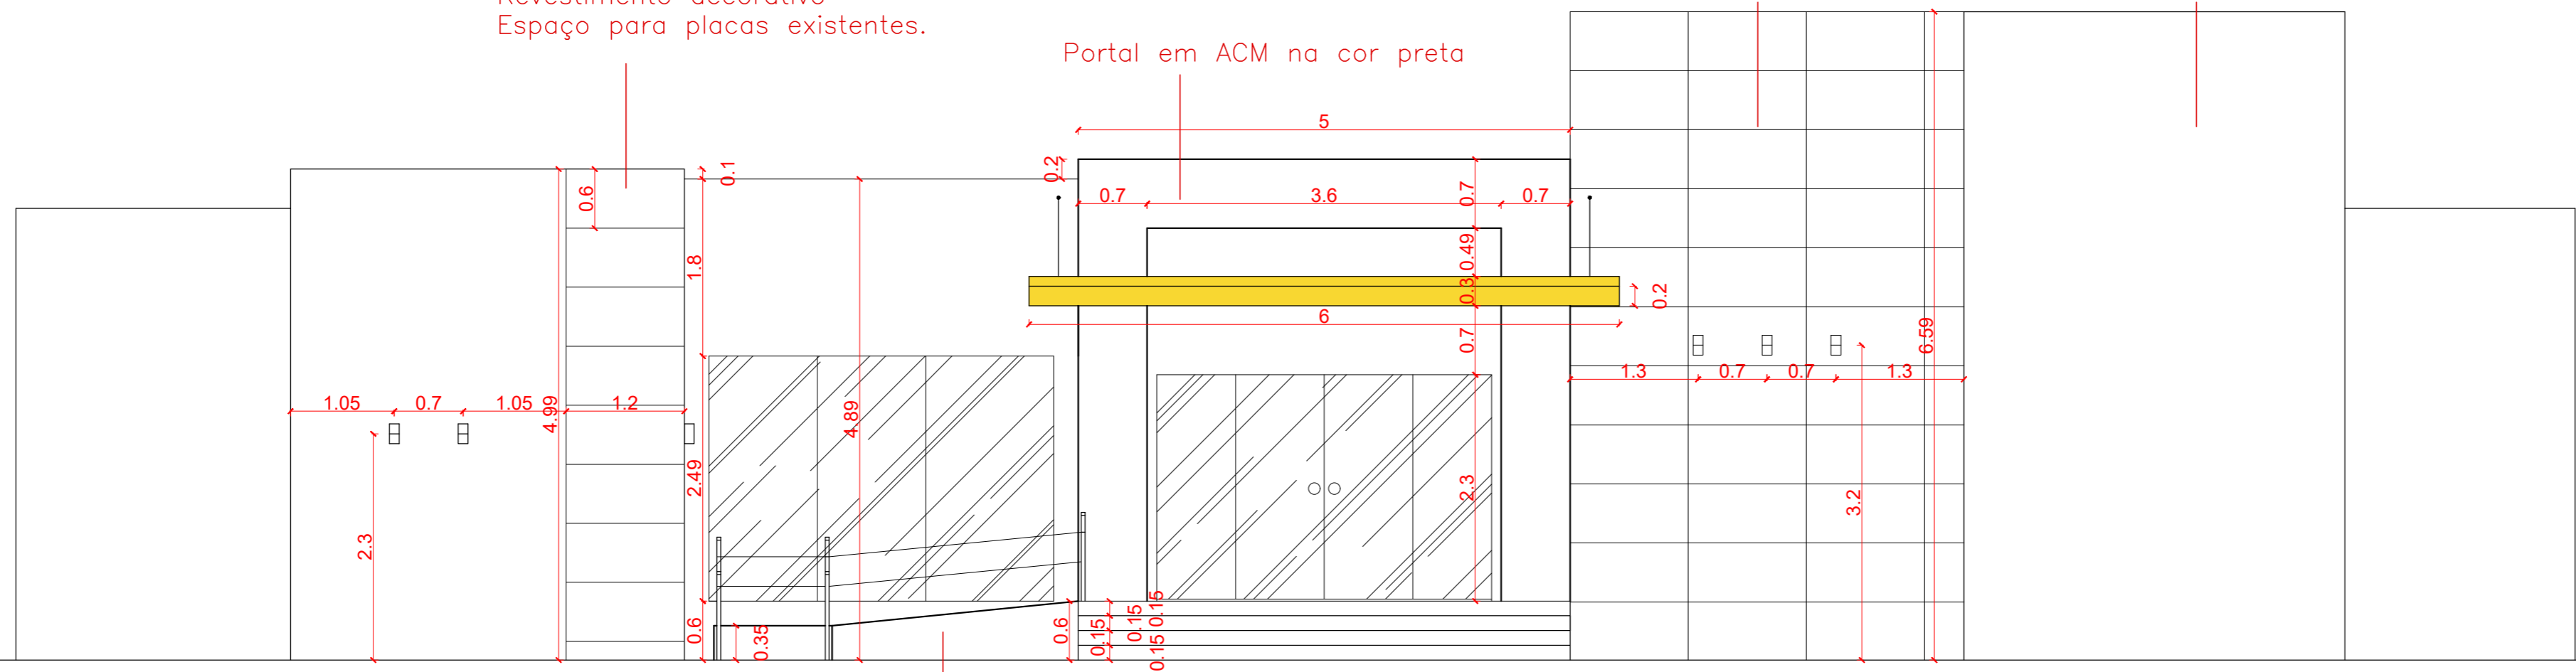

Igualar altura da platibanda igual ao muro lateral. Conferir altura com local.

Manter os letras "Câmara Municipal de Araporã" existente. Pintar na Cor branca.

Revestimento decorativo  
Espaço para placas existentes.

Portal em ACM na cor preta

Rampa i:10%

FACHADA NOVA  
ESCALA 1/50

\*Todas as medidas devem ser conferidas no local.

CORTE AA'  
ESCALA 1/50

CinthiaBorges  
Arquitetura . Interiores