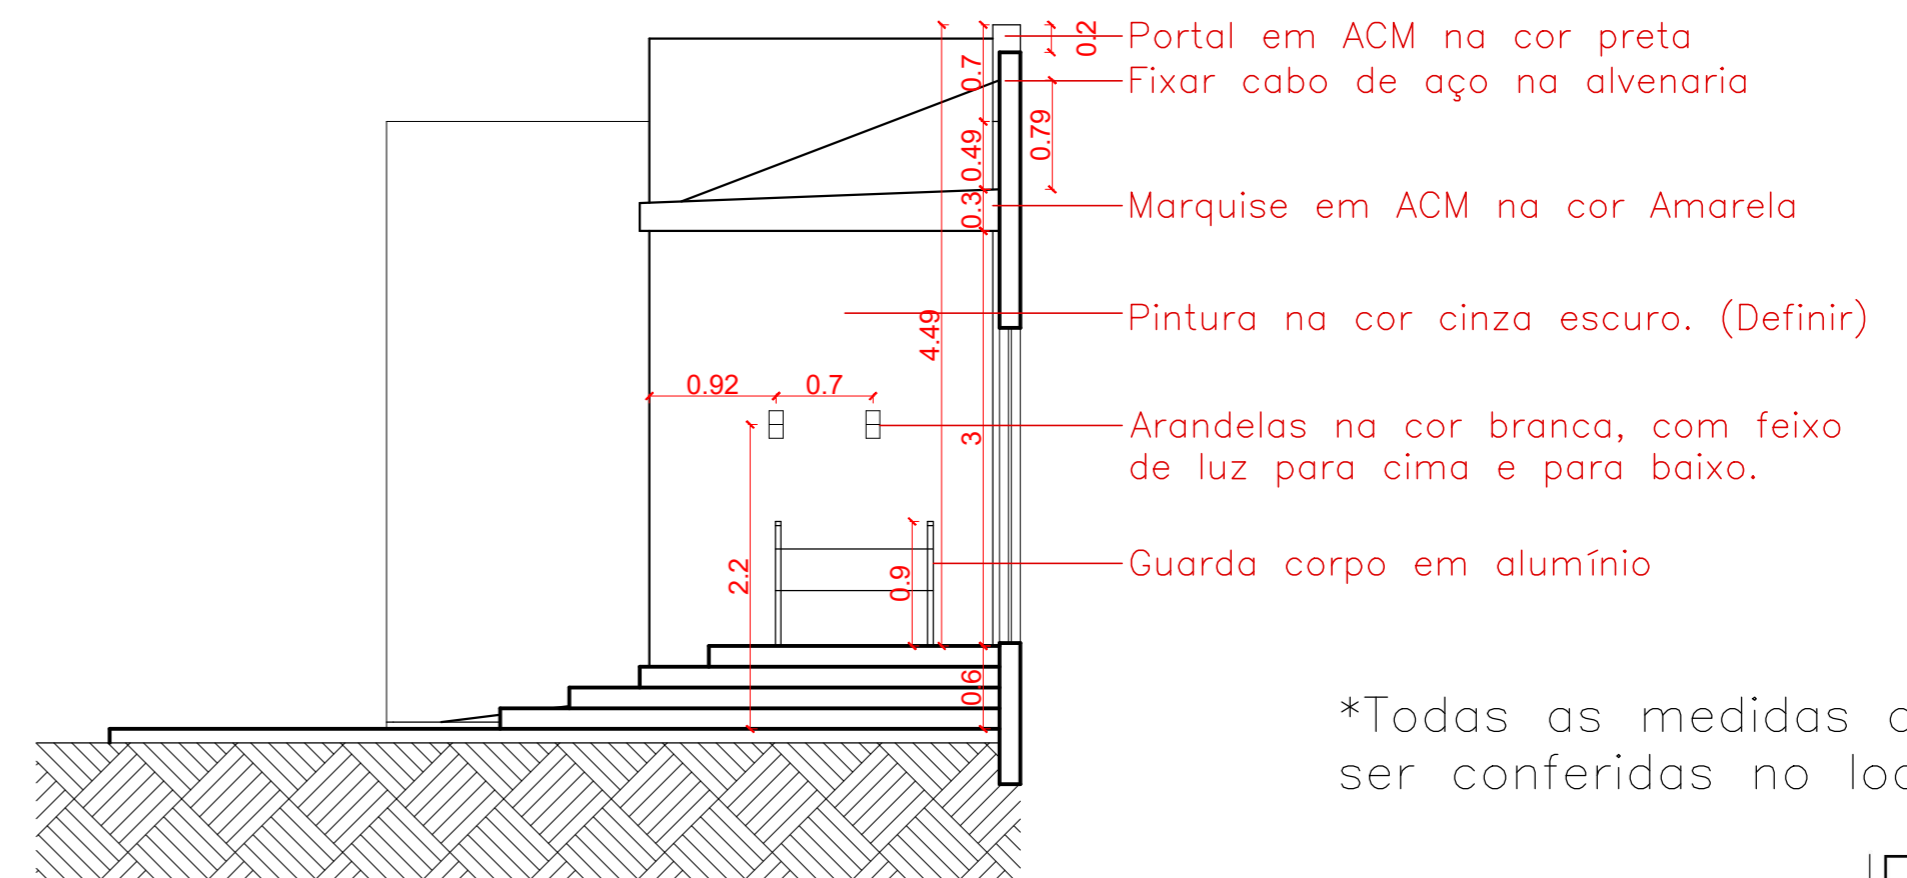

Igualar altura da platibanda igual ao muro lateral. Conferir altura com local.

Manter os letras "Câmara Municipal de Araporã" existente. Pintar na Cor branca.

Revestimento decorativo  
Espaço para placas existentes.

Portal em ACM na cor preta

Rampa i:10%

FACHADA NOVA  
ESCALA 1/50

\*Todas as medidas devem ser conferidas no local.

CORTE AA'  
ESCALA 1/50

CinthiaBorges  
Arquitetura . Interiores